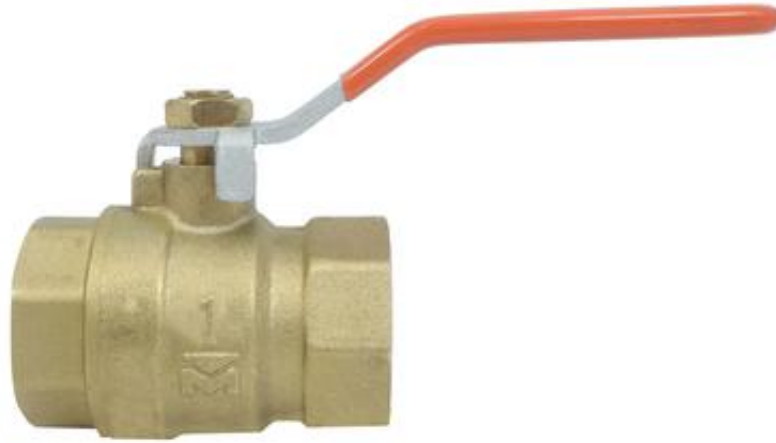

Casa Myers SA

www.casamyers.com.mx

20-09-2024

Contactanos : (614) 410 15 40

[VALVULA ESFERA LATON ROSCABLE 1" \(25MM\) ECONOMICA \(SUSTITUYE AL 21600440\) ES65204](#)

\$192.14

Codigo Myers

Marca

Modelo Proveedor

236 unidades disponibles

21600380

MUELLER INDUSTRIES

ES65204

Descripción

Válvula esfera roscable económica fabricada en latón para servicio de agua y aire, asiento de PTFE

► Medida 1 pulg o 25mm.

Especificaciones

Peso

Altura

Anchura

Largo

385 Gramo

4 Centímetro

8 Centímetro