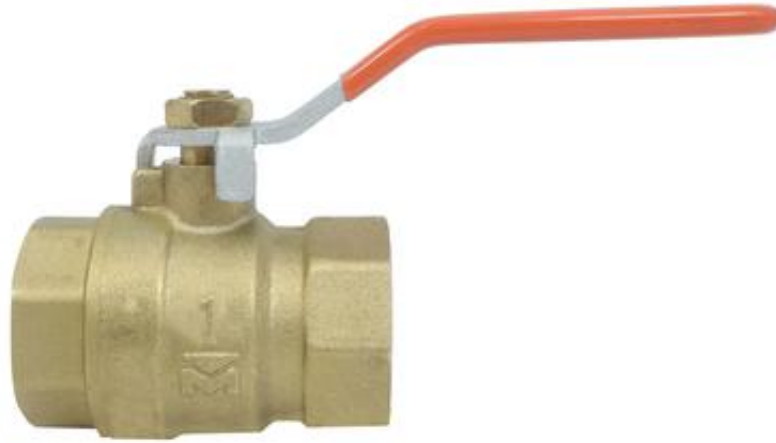

Casa Myers SA

www.casamyers.com.mx

10-01-2025

Contactanos : (614) 410 15 40

[VALVULA ESFERA LATON ROSCABLE 1" \(25MM\) ECONOMICA \(SUSTITUYE AL 21600440\) ES65204](#)

\$192.14

Codigo Myers

Marca

Modelo Proveedor

170 unidades disponibles

21600380

MUELLER INDUSTRIES

ES65204

Descripción

Válvula esfera roscable económica fabricada en latón para servicio de agua y aire, asiento de PTFE

► Medida 1 pulg o 25mm.

Especificaciones

Peso

Altura

Anchura

Largo

385 Gramo

4 Centímetro

8 Centímetro