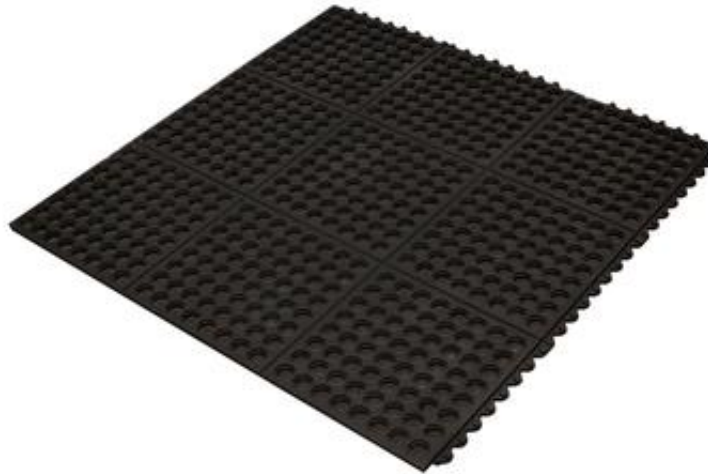

Casa Myers SA

www.casamyers.com.mx

28-09-2024

Contactanos : (614) 410 15 40

TAPETE ANTIFATIGA 90 x 90 cms. CERRADO

\$619.61

Codigo Myers

18300340

Marca

Generico

Modelo Proveedor

HTAZ508NC90X90

134 unidades disponibles

Descripción

Tapete antifatiga cerrado individual incrementa el confort y la productividad de su personal.

- Orificios de drenado brindan una superficie seca y segura.
- Medida 90 cm x 90 cm.
- 1 pieza.

Especificaciones

Peso

6695 Gramo

Altura

2 Centímetro

Anchura

93.5 Centímetro

Largo

93.5 Centímetro