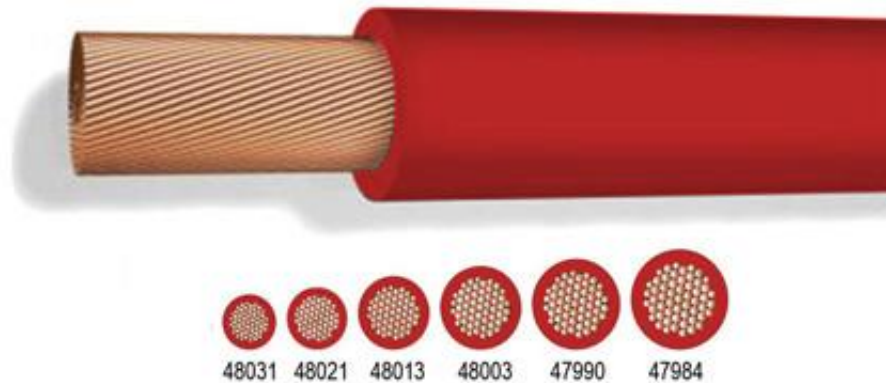

CABLE DE COBRE No. TW-6 ROJO

\$59.48

Codigo Myers

Marca

Modelo Proveedor

4024.69 unidades disponibles

05700080

Viakon

SLY293

Descripción

Conductor de cobre suave sólido o cableado. Aislamiento PVC, autoextinguible. Son fabricados para uso confiable en lugares seco, mojado o en aceite, e instalaciones en ducto, conduit o en charolas. Sus excelentes propiedades autoextinguibles, lo hacen ideal para ser instalado en construcciones de vivienda y pequeños comercios.

►NMX-J010-ANCE.

►Temperatura de operación: En lugares secos 90°C. EN lugares mojados 75°C.

►Se instala con mayor facilidad en el ducto, reduciendo el tiempo de cableado.

►19 hilos

►Venta por metro lineal

Casa Myers SA

www.casamyers.com.mx

15-11-2024

Contactanos : (614) 410 15 40

Especificaciones

Peso	166 Gramo
Altura	0.8 Centímetro
Anchura	0.8 Centímetro
Largo	100 Centímetro