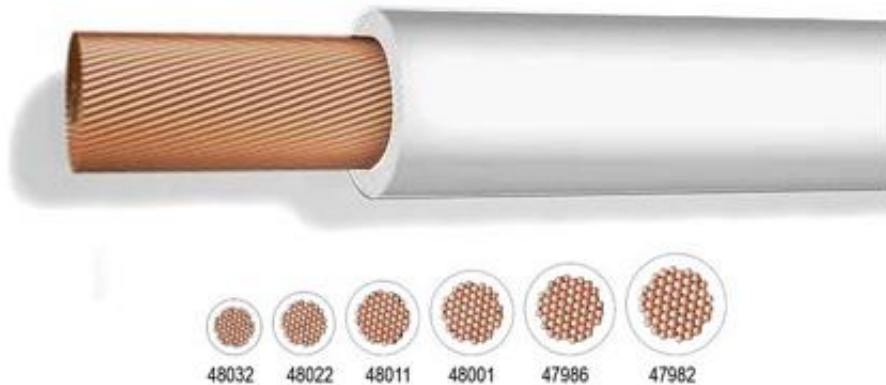

CABLE DE COBRE TW-6 BLANCO

\$59.48

Codigo Myers

Marca

Modelo Proveedor

3025.98 unidades disponibles

05700060

Viakon

SLY292

Descripción

Conductor de cobre suave sólido o cableado. Aislamiento PVC, autoextinguible. Son fabricados para uso confiable en lugares seco, mojado o en aceite, e instalaciones en ducto, conduit o en charolas. Sus excelentes propiedades autoextinguibles, lo hacen ideal para ser instalado en construcciones de vivienda y pequeños comercios.

►NMX-J010-ANCE.

►Temperatura de operación: En lugares secos 90°C. EN lugares mojados 75°C.

►Se instala con mayor facilidad en el ducto, reduciendo el tiempo de cableado.

►19 hilos

►Venta por metro lineal

Casa Myers SA

www.casamyers.com.mx

15-11-2024

Contactanos : (614) 410 15 40

Especificaciones

Peso	166 Gramo
Altura	0.8 Centímetro
Anchura	0.8 Centímetro
Largo	100 Centímetro