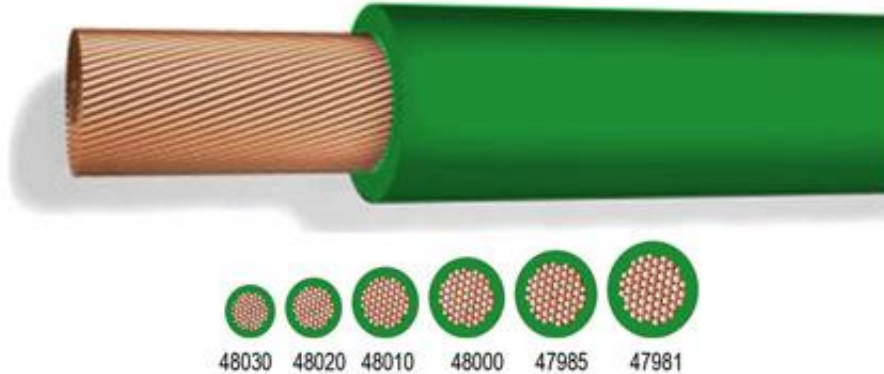

CABLE DE COBRE TW-6 VERDE

\$59.48

Codigo Myers
Marca
Modelo Proveedor
3014.9 unidades disponibles

05700050
Viakon
SLY295

Descripción

Conductor de cobre suave sólido o cableado. Aislamiento PVC, autoextinguible. Son fabricados para uso confiable en lugares seco, mojado o en aceite, e instalaciones en ducto, conduit o en charolas. Sus excelentes propiedades autoextinguibles, lo hacen ideal para ser instalado en construcciones de vivienda y pequeños comercios.

- ▶NMX-J010-ANCE.
- ▶Temperatura de operación: En lugares secos 90°C. EN lugares mojados 75°C.
- ▶Se instala con mayor facilidad en el ducto, reduciendo el tiempo de cableado.
- ▶19 hilos
- ▶Venta por metro lineal

Casa Myers SA

www.casamyers.com.mx

15-11-2024

Contactanos : (614) 410 15 40

Especificaciones

Peso	163.4 Gramo
Altura	0.8 Centímetro
Anchura	0.8 Centímetro
Largo	100 Centímetro