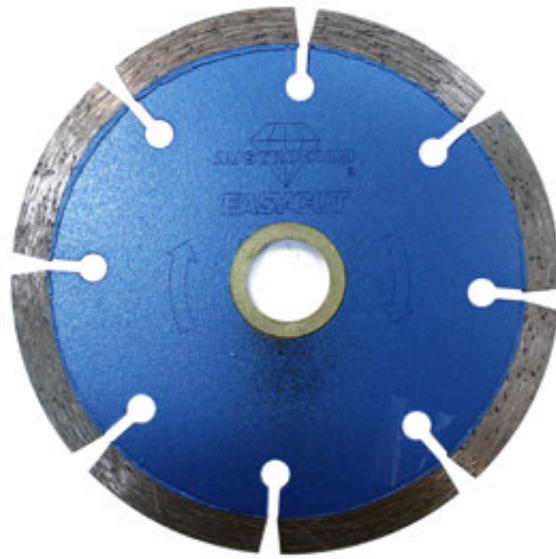

[1504 DISCO DE DIAMANTE SEGMENTADO 4" x 0.080" x 7/8" \(100x2x22.2\)
D.D.D. EASY-CUT # \(DD\)](#)

\$260.16

Codigo Myers
Marca
Modelo Proveedor
62 unidades disponibles

00100570
AUSTROMEX
1504

Descripción

Disco de diamante uso doméstico dentado. Línea azul, uso general. Easy - cut. Ideal para usuarios ocasionales y para quien desea probar el corte con diamante. Para uso no intensivo en materiales de construcción como: bloque no abrasivo, mármol, concreto, ladrillo y otras piedras naturales, excepto granito y cantera.

- ▶ Disco de diamante dentado para corte en seco de materiales de construcción en general.
- ▶ Es el indicado cuando se requiere mayor duración sin importar el acabado.
- ▶ Máquina: cortadora de loseta, miniesmeriladora portátil.
- ▶ Medida 4 pulg x 0.080 pulg x 7/8 pulg.-100X2X22.2mm

Especificaciones

Peso	115 Gramo
Altura	1 Centímetro
Anchura	16 Centímetro
Largo	21.5 Centímetro