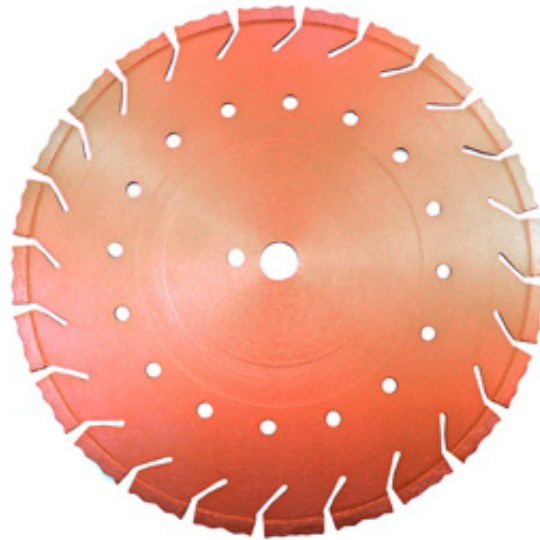

[1527 DISCO DIAMANTE CORTE PISO CONCRETO CURADO 14"x0.125"x 1"
D.D.D. NARANJA-PLATA \(DD\)](#)

\$7,520.67

Codigo Myers

00100560

Marca

AUSTROMEX

Modelo Proveedor

1527

No disponible por el momento

Descripción

Disco de diamante dentado para concreto, armado, línea naranja - plata. Sirve para corte de piso. Para corte de asfalto y concreto curado, simple y reforzado. Con barreno para perno de arrastre, alta concentración de diamante industrial.

- ▶ Para corte de concreto curado con agregados duros o refuerzos, ligeros a medio de acero, alto rendimiento.
- ▶ Soldado con láser para mayor rendimiento y seguridad.
- ▶ Es el indicado cuando se requiere mayor duración sin importar el acabado.
- ▶ Máquina: cortadora de piso.
- ▶ Medida 14 pulg x 0.125 pulg x 1 pulg.-350X3.2X25.4mm

Especificaciones

Peso

2080 Gramo

Altura

1.5 Centímetro

Anchura

41.7 Centímetro

Largo