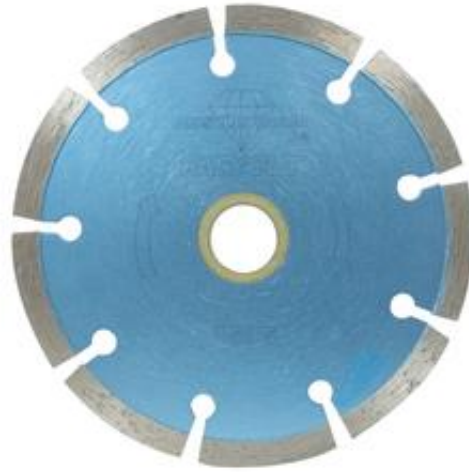

[1505 DISCO DE DIAMANTE SEGMENTADO 4-1/2" x 0.080" x 7/8" D.D.D. EASY-CUT# \(DD\)](#)

## Descripción

Disco de diamante uso doméstico dentado. Línea azul, uso general. Easy - cut. Ideal para usuarios ocasionales y para quien desea probar el corte con diamante.

► Para uso no intensivo en materiales de construcción como: bloque no abrasivo, mármol, concreto, ladrillo y otras piedras naturales, excepto granito y cantera. Disco de diamante dentado para corte en seco de materiales de construcción en general.

► 13200 RPM max.

► Máquina: miniesmeriladora portátil.

► Medida 4 1/2 pulg x 0.080 pulg x 7/8 pulg (114mm x 2mm x 22.23mm).

## Especificaciones

Peso	128 Gramo
Altura	1 Centímetro
Anchura	16.2 Centímetro
Largo	21.5 Centímetro