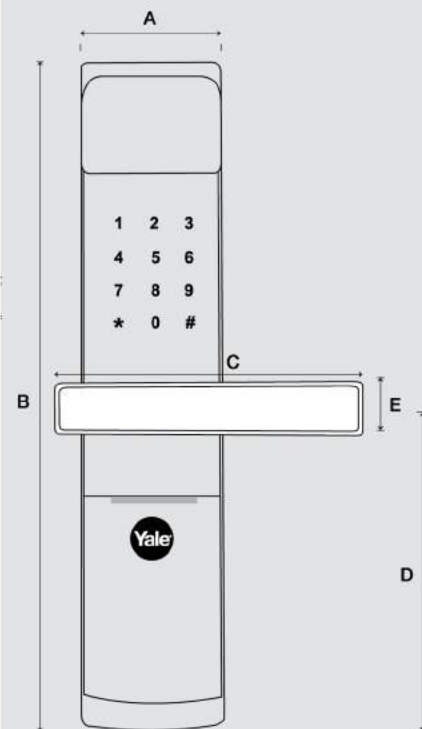

ESPECIFICACIONES:

Tipo	Embutir
Tarjeta de proximidad	Hasta 40
Clave de usuario	Hasta 30 códigos
Acabado	Negro
Llaves mecánicas	2
Backset	60 mm
Espesor de puerta	40-90 mm

SKU	DESCRIPCIÓN
0010952	YMF30

ACABADO:

SALIDA ANTIPÁNICO / EMERGENCIA

- La parte interior siempre te permitirá salir accionando solo la manija, incluso si el cerrojo está activado. Resguardando siempre la integridad de los usuarios

CÓDIGO COMBINADO

MEDIDAS EN mm.

A	B	C	D	E
68	320	112	153	23