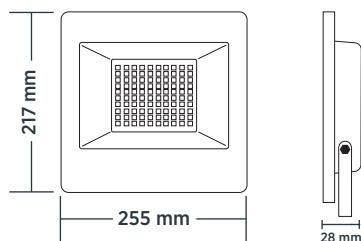

Dimensiones

PROYECTOR DE LED SLIM

Código	Watts	Volts	Hertz	Temperatura de color	Flujo luminoso (Lúmenes)	Dimensiones A x B x C (mm)	Tipo de led	Vida útil (hrs)
9403293	50	127	60	6 500 K	4 000	255 x 217 x 28	SMD	30 000

127 V~ 60 Hz 120°

4 000
lm

50 W
6 500 K