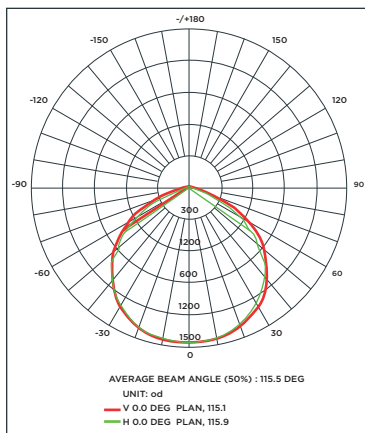

Características:

- Potencia : 30 W
- Alimentación : 127 V~
- Luminosidad : 2 400 lm
- Vida Útil : 30 000 Horas
- Dimensiones : 183 x 177 x 26 mm
- Material : Aluminio y Cristal templado
- Certificados : CE - RoHs
- Tipo de LED : SMD
- Grado de protección : IP65

Curva fotométrica

Dimensiones

PROYECTOR DE LED SLIM

Código	Watts	Volts	Hertz	Temperatura de color	Flujo luminoso (Lúmenes)	Dimensiones A x B x C (mm)	Tipo de led	Vida útil (hrs)
9403292	30	127	60	6 500 K	2 400	183 x 177 x 26	SMD	30 000

Características:

- Potencia : 50 W
- Alimentación : 127 V~
- Luminosidad : 4 000 lm
- Vida Útil : 30 000 Horas
- Dimensiones : 255 x 217 x 28 mm
- Material : Aluminio y Cristal templado
- Certificados : CE - RoHs
- Tipo de LED : SMD
- Grado de protección : IP65

Curva fotométrica

Dimensiones

PROYECTOR DE LED SLIM

Código	Watts	Volts	Hertz	Temperatura de color	Flujo luminoso (Lúmenes)	Dimensiones A x B x C (mm)	Tipo de led	Vida útil (hrs)
9403293	50	127	60	6 500 K	4 000	255 x 217 x 28	SMD	30 000