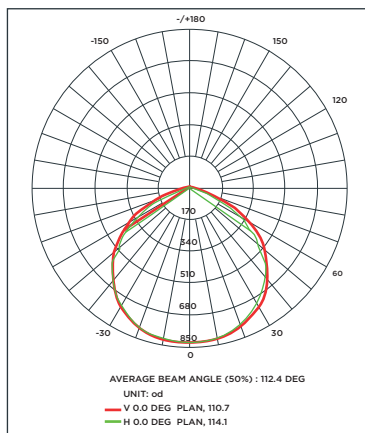

Características:

- Potencia : 30 W
- Alimentación : 127 V~
- Luminosidad : 2 400 lm
- Vida Útil : 30 000 Horas
- Dimensiones : 183 x 177 x 26 mm
- Material : Aluminio y Cristal templado
- Certificados : CE - RoHs
- Tipo de LED : SMD
- Grado de protección : IP65

Curva fotométrica

Dimensiones

PROYECTOR DE LED SLIM

Código	Watts	Volts	Hertz	Temperatura de color	Flujo luminoso (Lúmenes)	Dimensiones A x B x C (mm)	Tipo de led	Vida útil (hrs)
9403292	30	127	60	6 500 K	2 400	183 x 177 x 26	SMD	30 000

Características:

- Potencia : 50 W
- Alimentación : 127 V~
- Luminosidad : 4 000 lm
- Vida Útil : 30 000 Horas
- Dimensiones : 255 x 217 x 28 mm
- Material : Aluminio y Cristal templado
- Certificados : CE - RoHs
- Tipo de LED : SMD
- Grado de protección : IP65

Curva fotométrica

Dimensiones

PROYECTOR DE LED SLIM

Código	Watts	Volts	Hertz	Temperatura de color	Flujo luminoso (Lúmenes)	Dimensiones A x B x C (mm)	Tipo de led	Vida útil (hrs)
9403295	150	127	60	6 500 K	12 000	330 x 237 x 37	SMD	30 000