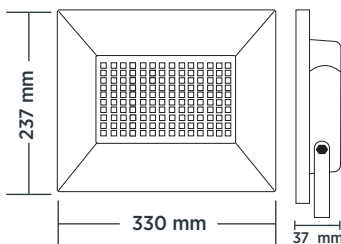

Curva fotométrica

Dimensiones

PROYECTOR DE LED SLIM

Código	Watts	Volts	Hertz	Temperatura de color	Flujo luminoso (Lúmenes)	Dimensiones A x B x C (mm)	Tipo de led	Vida útil (hrs)
9403294	100	127	60	6 500 K	8 000	282 x 271 x 29	SMD	30 000

127 V~ 60 Hz 120°

8 000
lm

100 W
6 500 K

PROYECTOR DE LED SLIM

Aplicaciones:

Los proyectores de LED ARGOS están elaborados con la más alta tecnología en circuitos electrónicos. Diseño pensado para uso exterior. Cuenta con un grado de protección IP65 y con las certificaciones CE - RoHs. LED de alto desempeño.

Características:

- Potencia : 150 W
- Alimentación : 127 V~
- Luminosidad : 12 000 lm
- Vida Útil : 30 000 Horas
- Dimensiones : 330 x 237 x 37 mm
- Material : Aluminio y Cristal templado
- Certificados : CE - RoHs
- Tipo de LED : SMD
- Grado de protección : IP65

Curva fotométrica

Dimensiones

PROYECTOR DE LED SLIM

Código	Watts	Volts	Hertz	Temperatura de color	Flujo luminoso (Lúmenes)	Dimensiones A x B x C (mm)	Tipo de led	Vida útil (hrs)
9403295	150	127	60	6 500 K	12 000	330 x 237 x 37	SMD	30 000