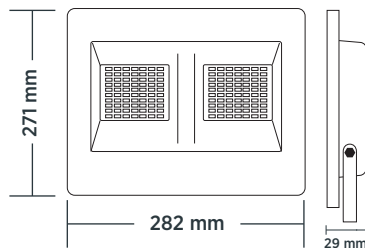

Dimensiones

PROYECTOR DE LED SLIM

Código	Watts	Volts	Hertz	Temperatura de color	Flujo luminoso (Lúmenes)	Dimensiones A x B x C (mm)	Tipo de led	Vida útil (hrs)
9403294	100	127	60	6 500 K	8 000	282 x 271 x 29	SMD	30 000

127 V~ 60 Hz 120°

8 000
lm

100 W
6 500 K