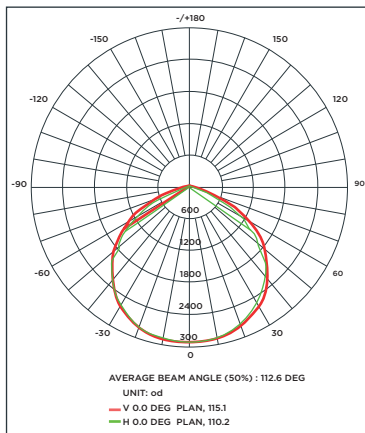

Características:

- Potencia : 50 W
- Alimentación : 127 V~
- Luminosidad : 4 000 lm
- Vida Útil : 30 000 Horas
- Dimensiones : 255 x 217 x 28 mm
- Material : Aluminio y Cristal templado
- Certificados : CE - RoHs
- Tipo de LED : SMD
- Grado de protección : IP65

Curva fotométrica

Dimensiones

PROYECTOR DE LED SLIM

Código	Watts	Volts	Hertz	Temperatura de color	Flujo luminoso (Lúmenes)	Dimensiones A x B x C (mm)	Tipo de led	Vida útil (hrs)
9403293	50	127	60	6 500 K	4 000	255 x 217 x 28	SMD	30 000

Características:

- Potencia : 100 W
- Alimentación : 127 V~
- Luminosidad : 8 000 lm
- Vida Útil : 30 000 Horas
- Dimensiones : 282 x 271 x 29 mm
- Material : Aluminio y Cristal templado
- Certificados : CE - RoHs
- Tipo de LED : SMD
- Grado de protección : IP65

Curva fotométrica

Dimensiones

PROYECTOR DE LED SLIM

Código	Watts	Volts	Hertz	Temperatura de color	Flujo luminoso (Lúmenes)	Dimensiones A x B x C (mm)	Tipo de led	Vida útil (hrs)
9403294	100	127	60	6 500 K	8 000	282 x 271 x 29	SMD	30 000