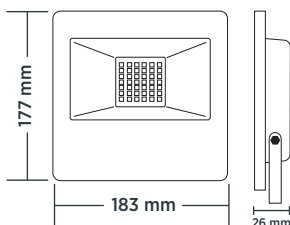

Dimensiones

PROYECTOR DE LED SLIM

Código	Watts	Volts	Hertz	Temperatura de color	Flujo luminoso (Lúmenes)	Dimensiones A x B x C (mm)	Tipo de led	Vida útil (hrs)
9403292	30	127	60	6 500 K	2 400	183 x 177 x 26	SMD	30 000

127 V~ 60 Hz 120°

2 400
lm

30 W
6 500 K