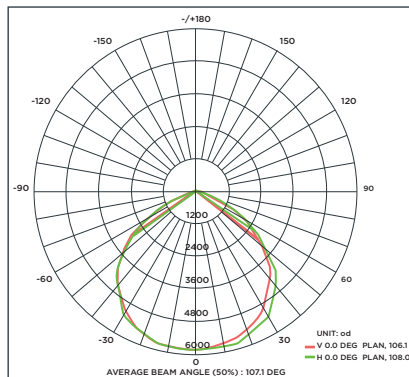

Características:

- Potencia : 30 W
- Alimentación : 127 V~
- Luminosidad : 2 400 lm
- Vida Útil : 30 000 Horas
- Dimensiones : 183 x 177 x 26 mm
- Material : Aluminio y Cristal templado
- Certificados : CE - RoHs
- Tipo de LED : SMD
- Grado de protección : IP65

Curva fotométrica

Dimensiones

PROYECTOR DE LED SLIM

Código	Watts	Volts	Hertz	Temperatura de color	Flujo luminoso (Lúmenes)	Dimensiones A x B x C (mm)	Tipo de led	Vida útil (hrs)
9403294	100	127	60	6 500 K	8 000	282 x 271 x 29	SMD	30 000

Características:

- Potencia : 150 W
- Alimentación : 127 V~
- Luminosidad : 12 000 lm
- Vida Útil : 30 000 Horas
- Dimensiones : 330 x 237 x 37 mm
- Material : Aluminio y Cristal templado
- Certificados : CE - RoHs
- Tipo de LED : SMD
- Grado de protección : IP65

Curva fotométrica

Dimensiones

PROYECTOR DE LED SLIM

Código	Watts	Volts	Hertz	Temperatura de color	Flujo luminoso (Lúmenes)	Dimensiones A x B x C (mm)	Tipo de led	Vida útil (hrs)
9403295	150	127	60	6 500 K	12 000	330 x 237 x 37	SMD	30 000