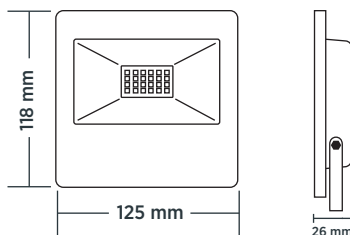

PROYECTOR DE LED SLIM

Aplicaciones:

Los proyectores de LED ARGOS están elaborados con la más alta tecnología en circuitos electrónicos. Diseño pensado para uso exterior. Cuenta con un grado de protección IP65 y con las certificaciones CE - RoHs. LED de alto desempeño.

Características:

- Potencia : 20 W
- Alimentación : 127 V~
- Luminosidad : 1 600 lm
- Vida Útil : 30 000 Horas
- Dimensiones : 125 x 118 x 26 mm
- Material : Aluminio y Cristal templado
- Certificados : CE - RoHs
- Tipo de LED : SMD
- Grado de protección : IP65

Curva fotométrica

Dimensiones

PROYECTOR DE LED SLIM

Código	Watts	Volts	Hertz	Temperatura de color	Flujo luminoso (Lúmenes)	Dimensiones A x B x C (mm)	Tipo de led	Vida útil (hrs)
9403291	20	127	60	6 500 K	1 600	125 x 118 x 26	SMD	30 000