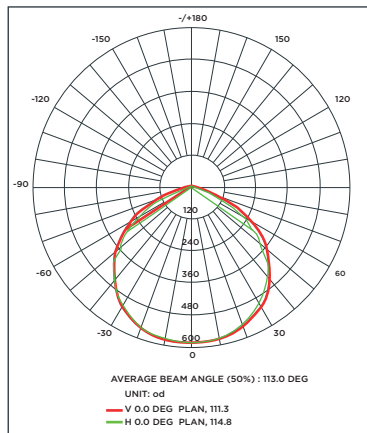

PROYECTOR DE LED SLIM

Aplicaciones:

Los proyectores de LED ARGOS están elaborados con la más alta tecnología en circuitos electrónicos. Diseño pensado para uso exterior. Cuenta con un grado de protección IP65 y con las certificaciones CE - RoHs. LED de alto desempeño.

Características:

- Potencia : 20 W
- Alimentación : 127 V~
- Luminosidad : 1 600 lm
- Vida Útil : 30 000 Horas
- Dimensiones : 125 x 118 x 26 mm
- Material : Aluminio y Cristal templado
- Certificados : CE - RoHs
- Tipo de LED : SMD
- Grado de protección : IP65

Curva fotométrica

Dimensiones

PROYECTOR DE LED SLIM

Código	Watts	Volts	Hertz	Temperatura de color	Flujo luminoso (Lúmenes)	Dimensiones A x B x C (mm)	Tipo de led	Vida útil (hrs)
9403291	20	127	60	6 500 K	1 600	125 x 118 x 26	SMD	30 000